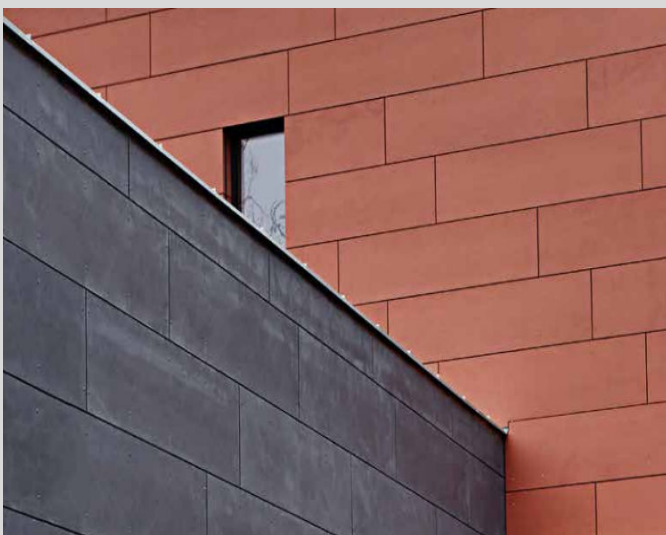

Materialekatalog

Facadematerialer

Klinkbeklædning i fibercement med trælook

Stærkt materiale der ligner alm. trælink, men er meget vedligeholdelsesvenligt og kræver ikke maling.

Fås i mange forskellige farver

Pladebeklædning i fibercement

Stærkt materiale, der er meget Vedligeholdelsesvenligt og kræver ikke maling.

Fås i mange forskellige farver

Facadematerialer

Pladebeklædning i trykket mineraluld

Trykket mineraluldsplader holder farverne og er meget vedligeholdelsesvenlige

Et bæredygtigt materiale

Pladebeklædning i kompaktlaminat

Kommer i flere forskellige farver og er særdeles slagfast og et oplagt facadevalg i f.eks daginstitutioner og børnehaver.

Facadematerialer

Malet/olieret træklink

Klassisk facademateriale i træ.
Kan monteres både liggende og stående.

Et bæredygtigt materiale.

Varmebehandlede trælameller

Træet er behandlet således at det ikke er modtagelig overfor råd og skimmel.
Kan monteres både liggende og stående